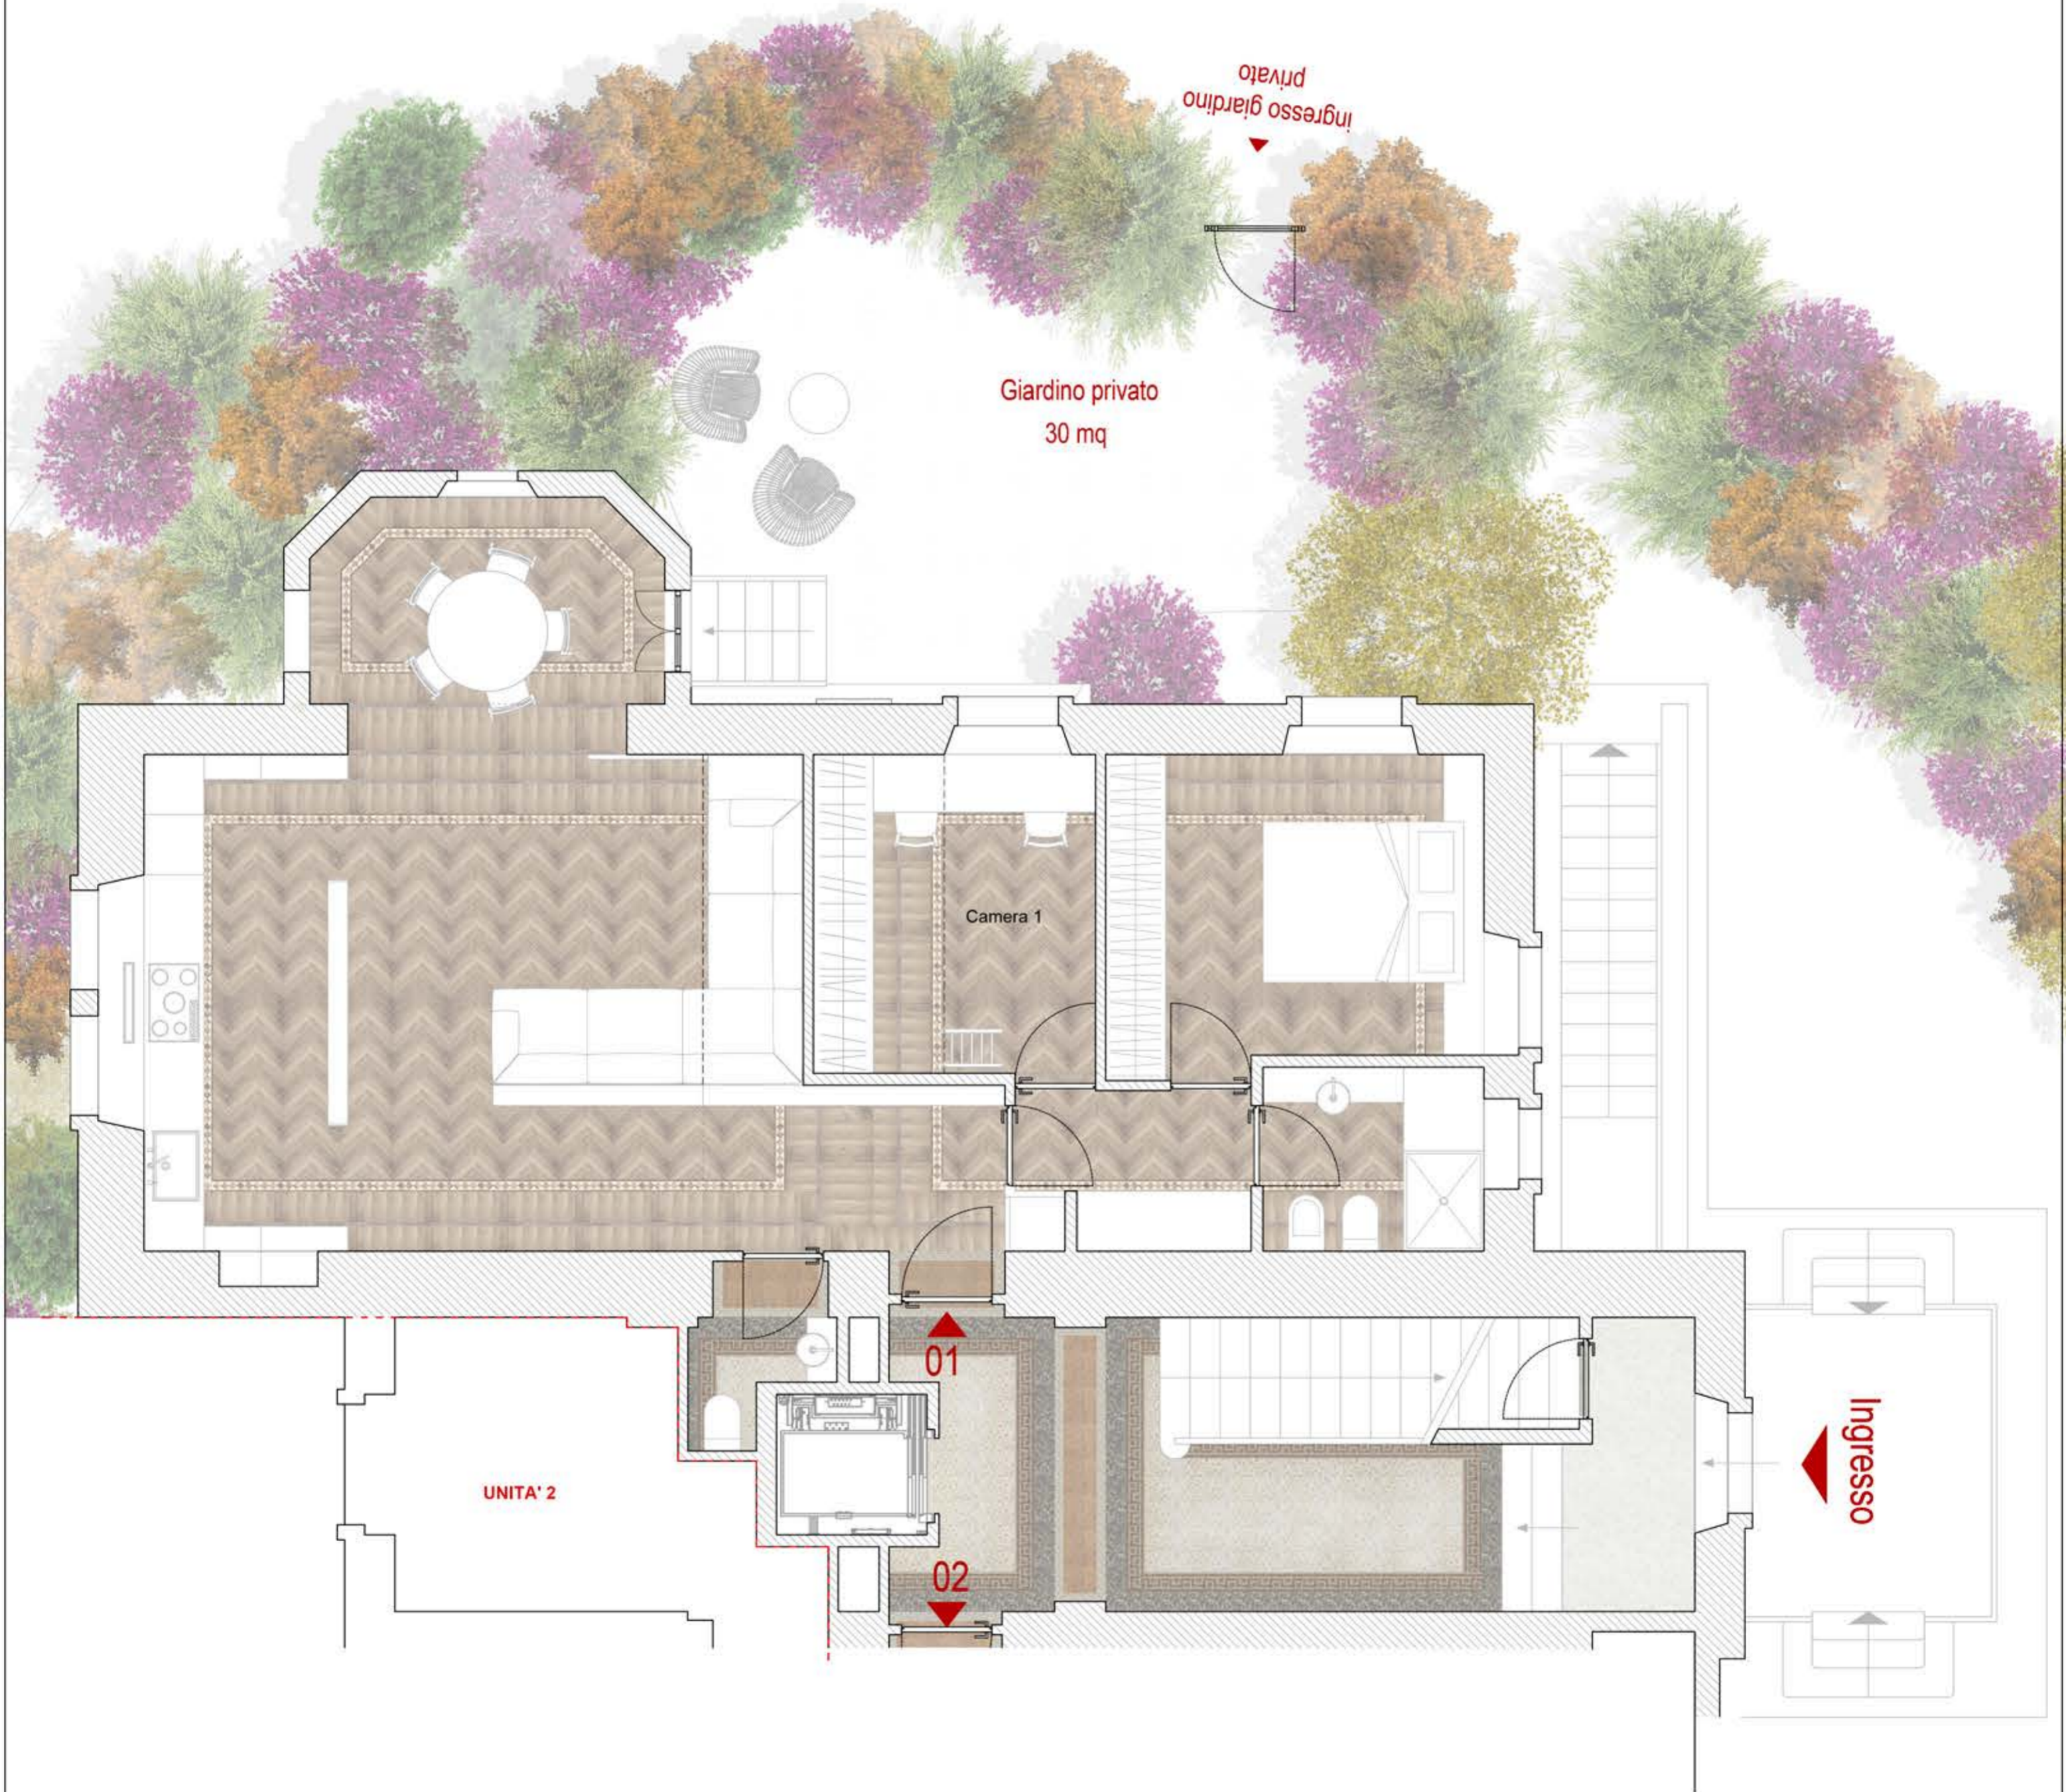

Soppalco camera 1

1:50

VILLA TRABATTONI\_PIANO RIALZATO  
UNITA' 1: 95 mq più 30 mq (giardino privato)  
GINO GUARNIERI architects

Via Settembrini, 9  
20124, Milano  
Tel. 0239286158  
info@ginoguarnierichitects.com  
www.studioamilaano.it