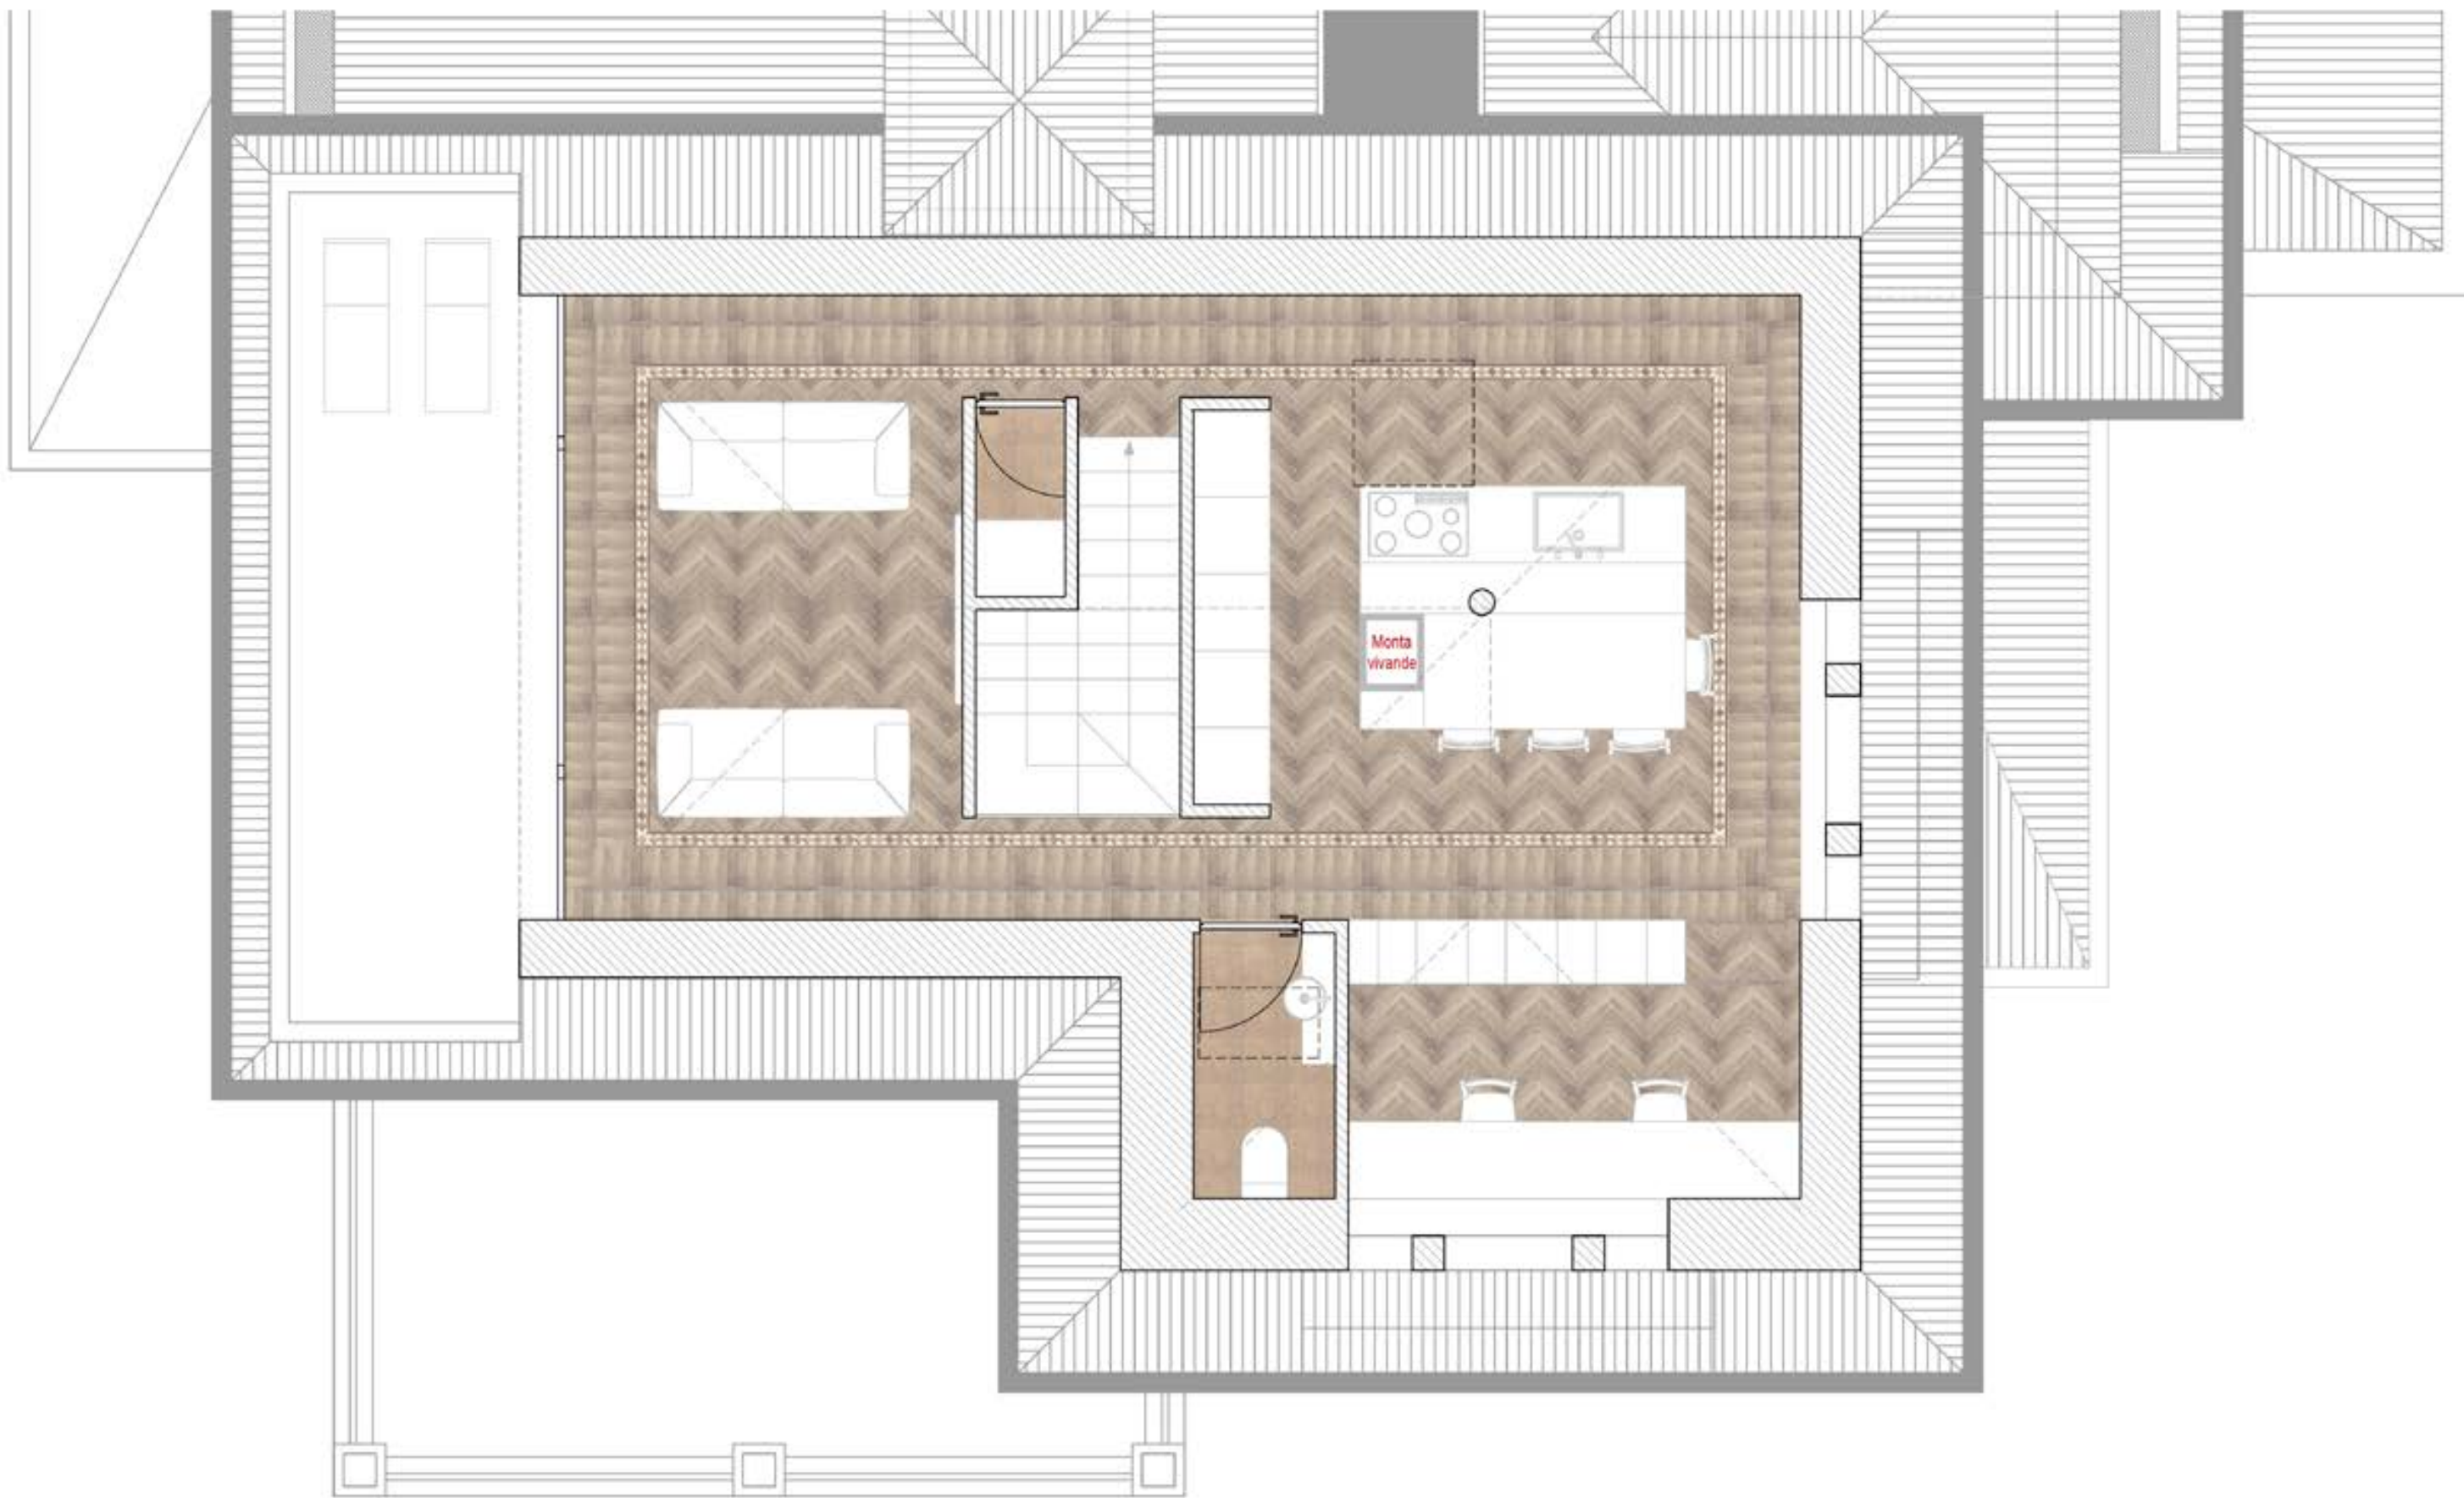

VILLA TRABATTONI_PIANO SECONDO_Unità 6 (1°livello- Zona notte)
UNITA' 6: 141 mq più 14 mq (terrazzo)

GINO GUARNIERI architects

Via Settembrini, 9
20124, Milano
Tel. 0239286158
info@ginoguarnieriarchitects.com
www.studioamilano.it

VILLA TRABATTONI_UNITA' 6 (2° livello-zona giorno)
UNITA' 6: 141 mq più 14 mq (terrazzo)

GINO GUARNIERI architects

Via Settembrini, 9
20124, Milano
Tel. 0239286158

info@ginoguarnieriarchitects.com
www.studioamilano.it