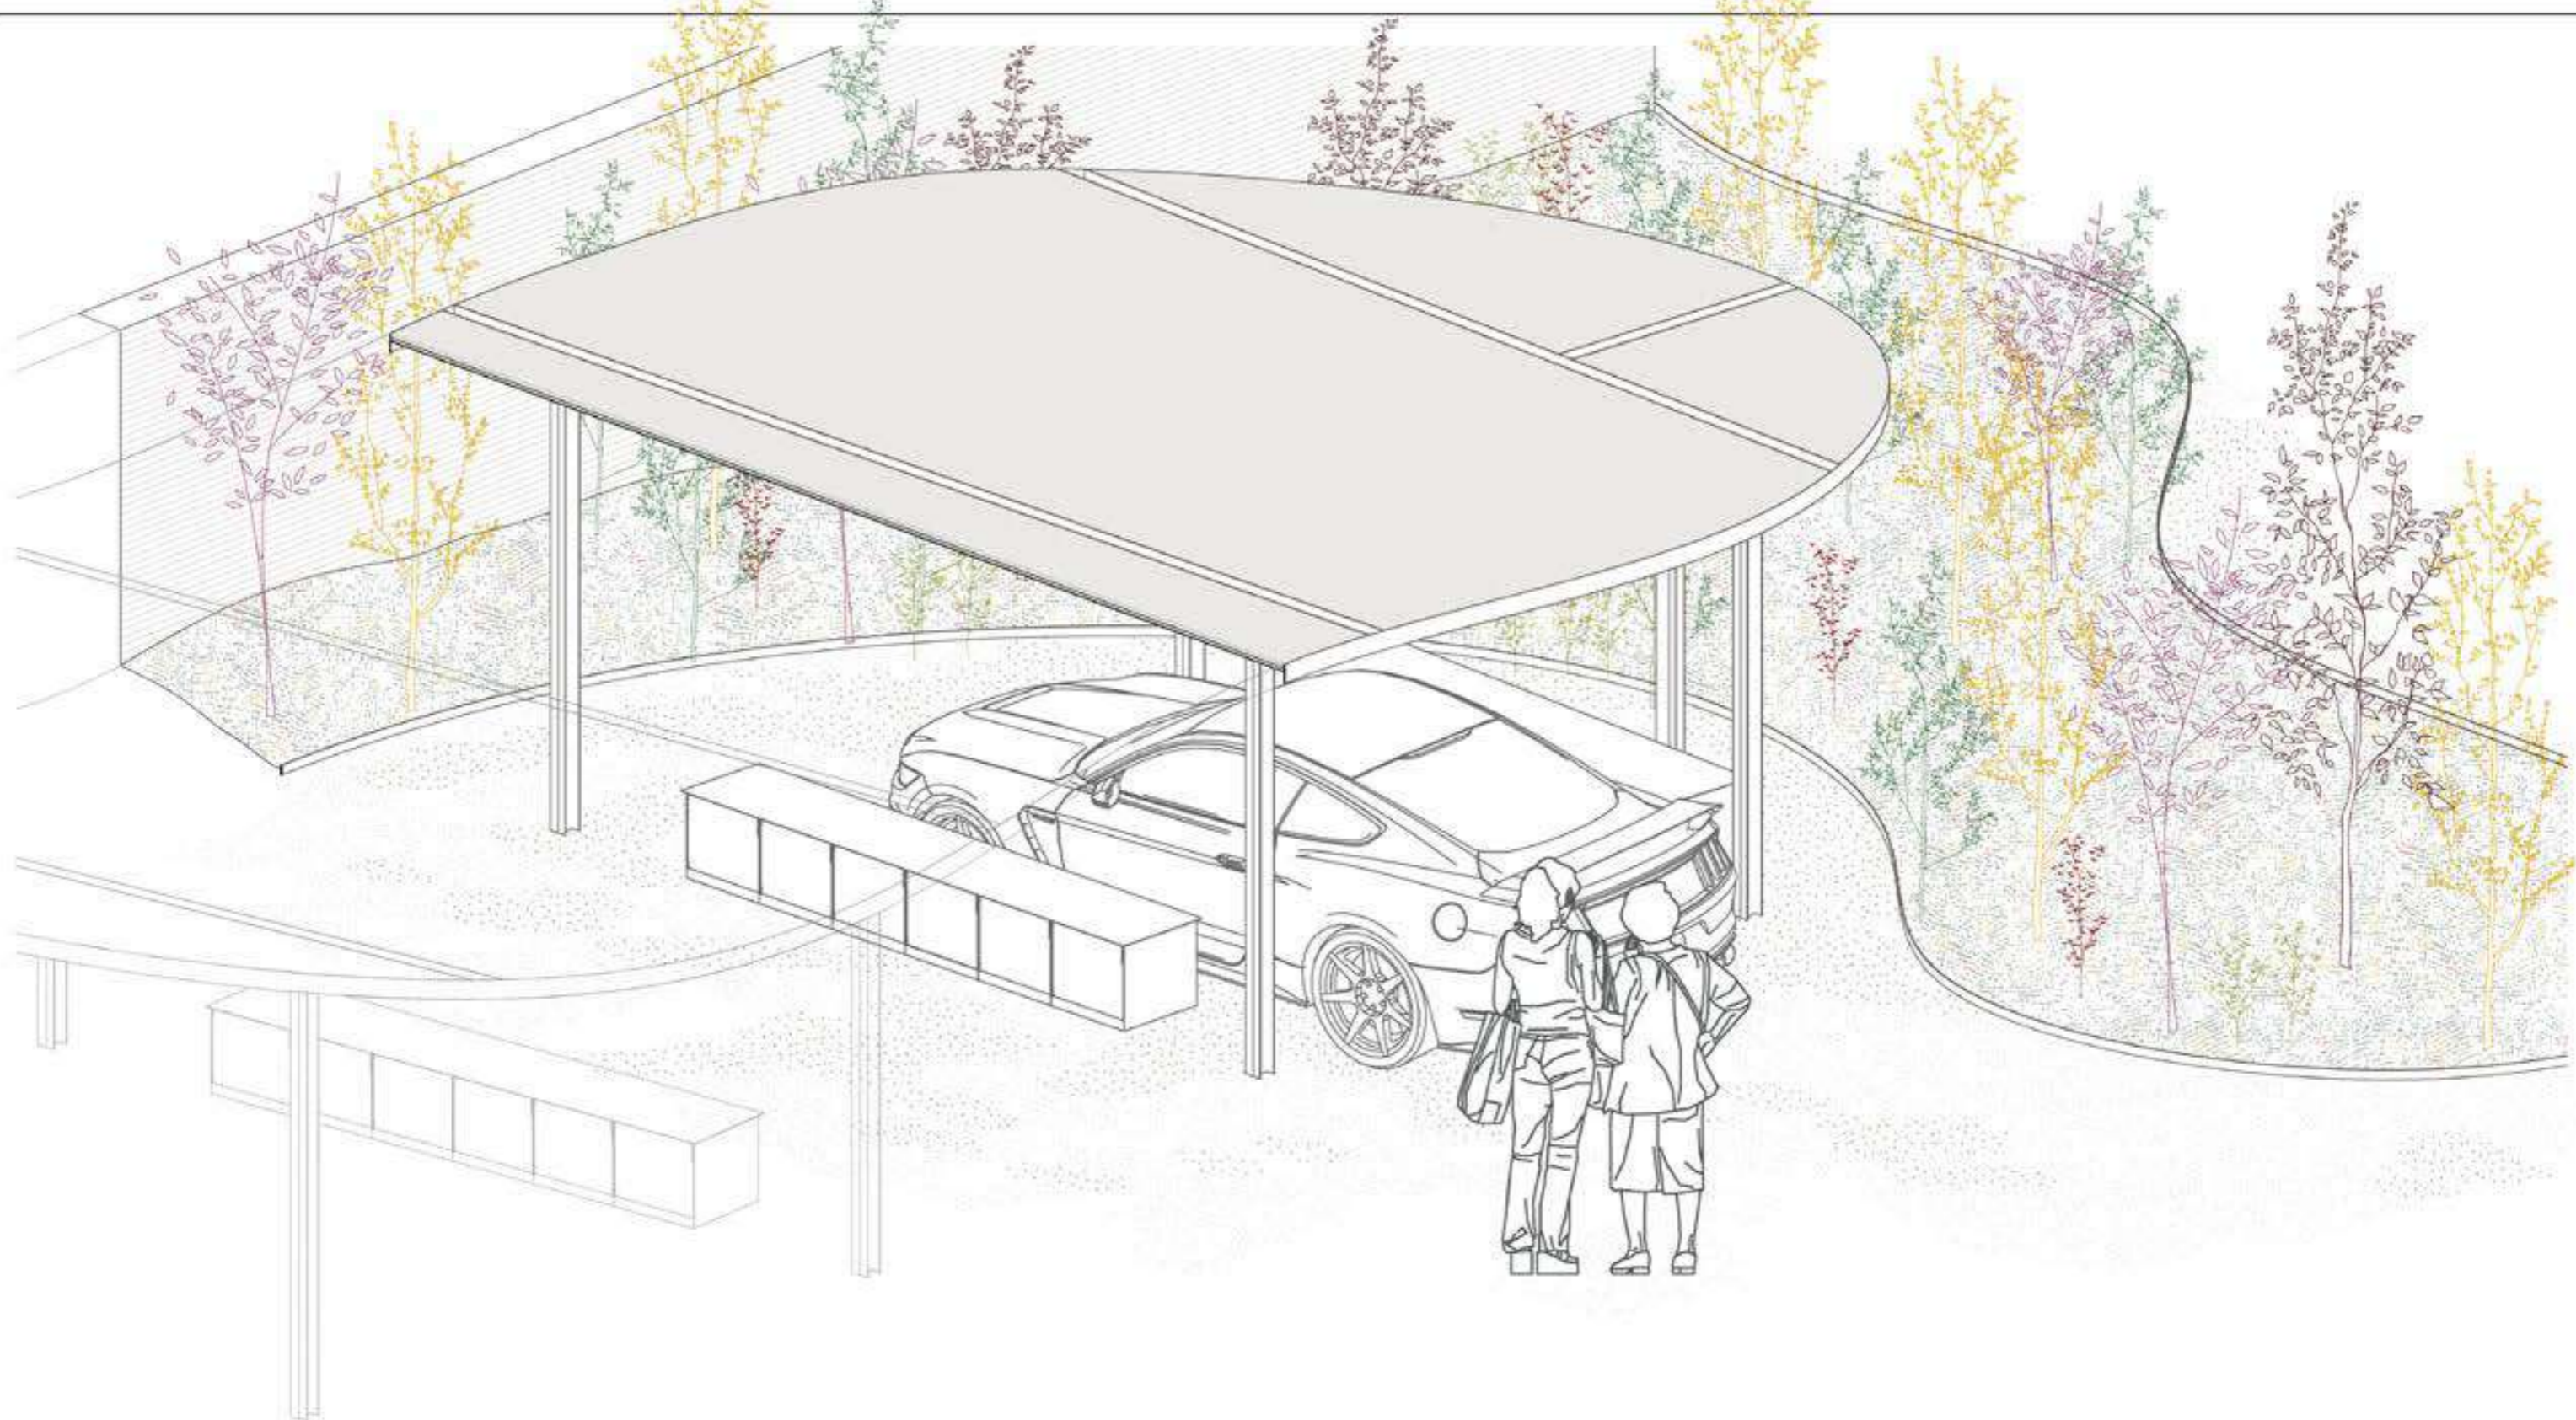

VILLA TRABATTONI_POSTI AUTO

GINO GUARNIERI architects

Via Settembrini, 9
20124, Milano
Tel. 0239286158
info@ginoguarnieriarchitects.com
www.studioamilano.it