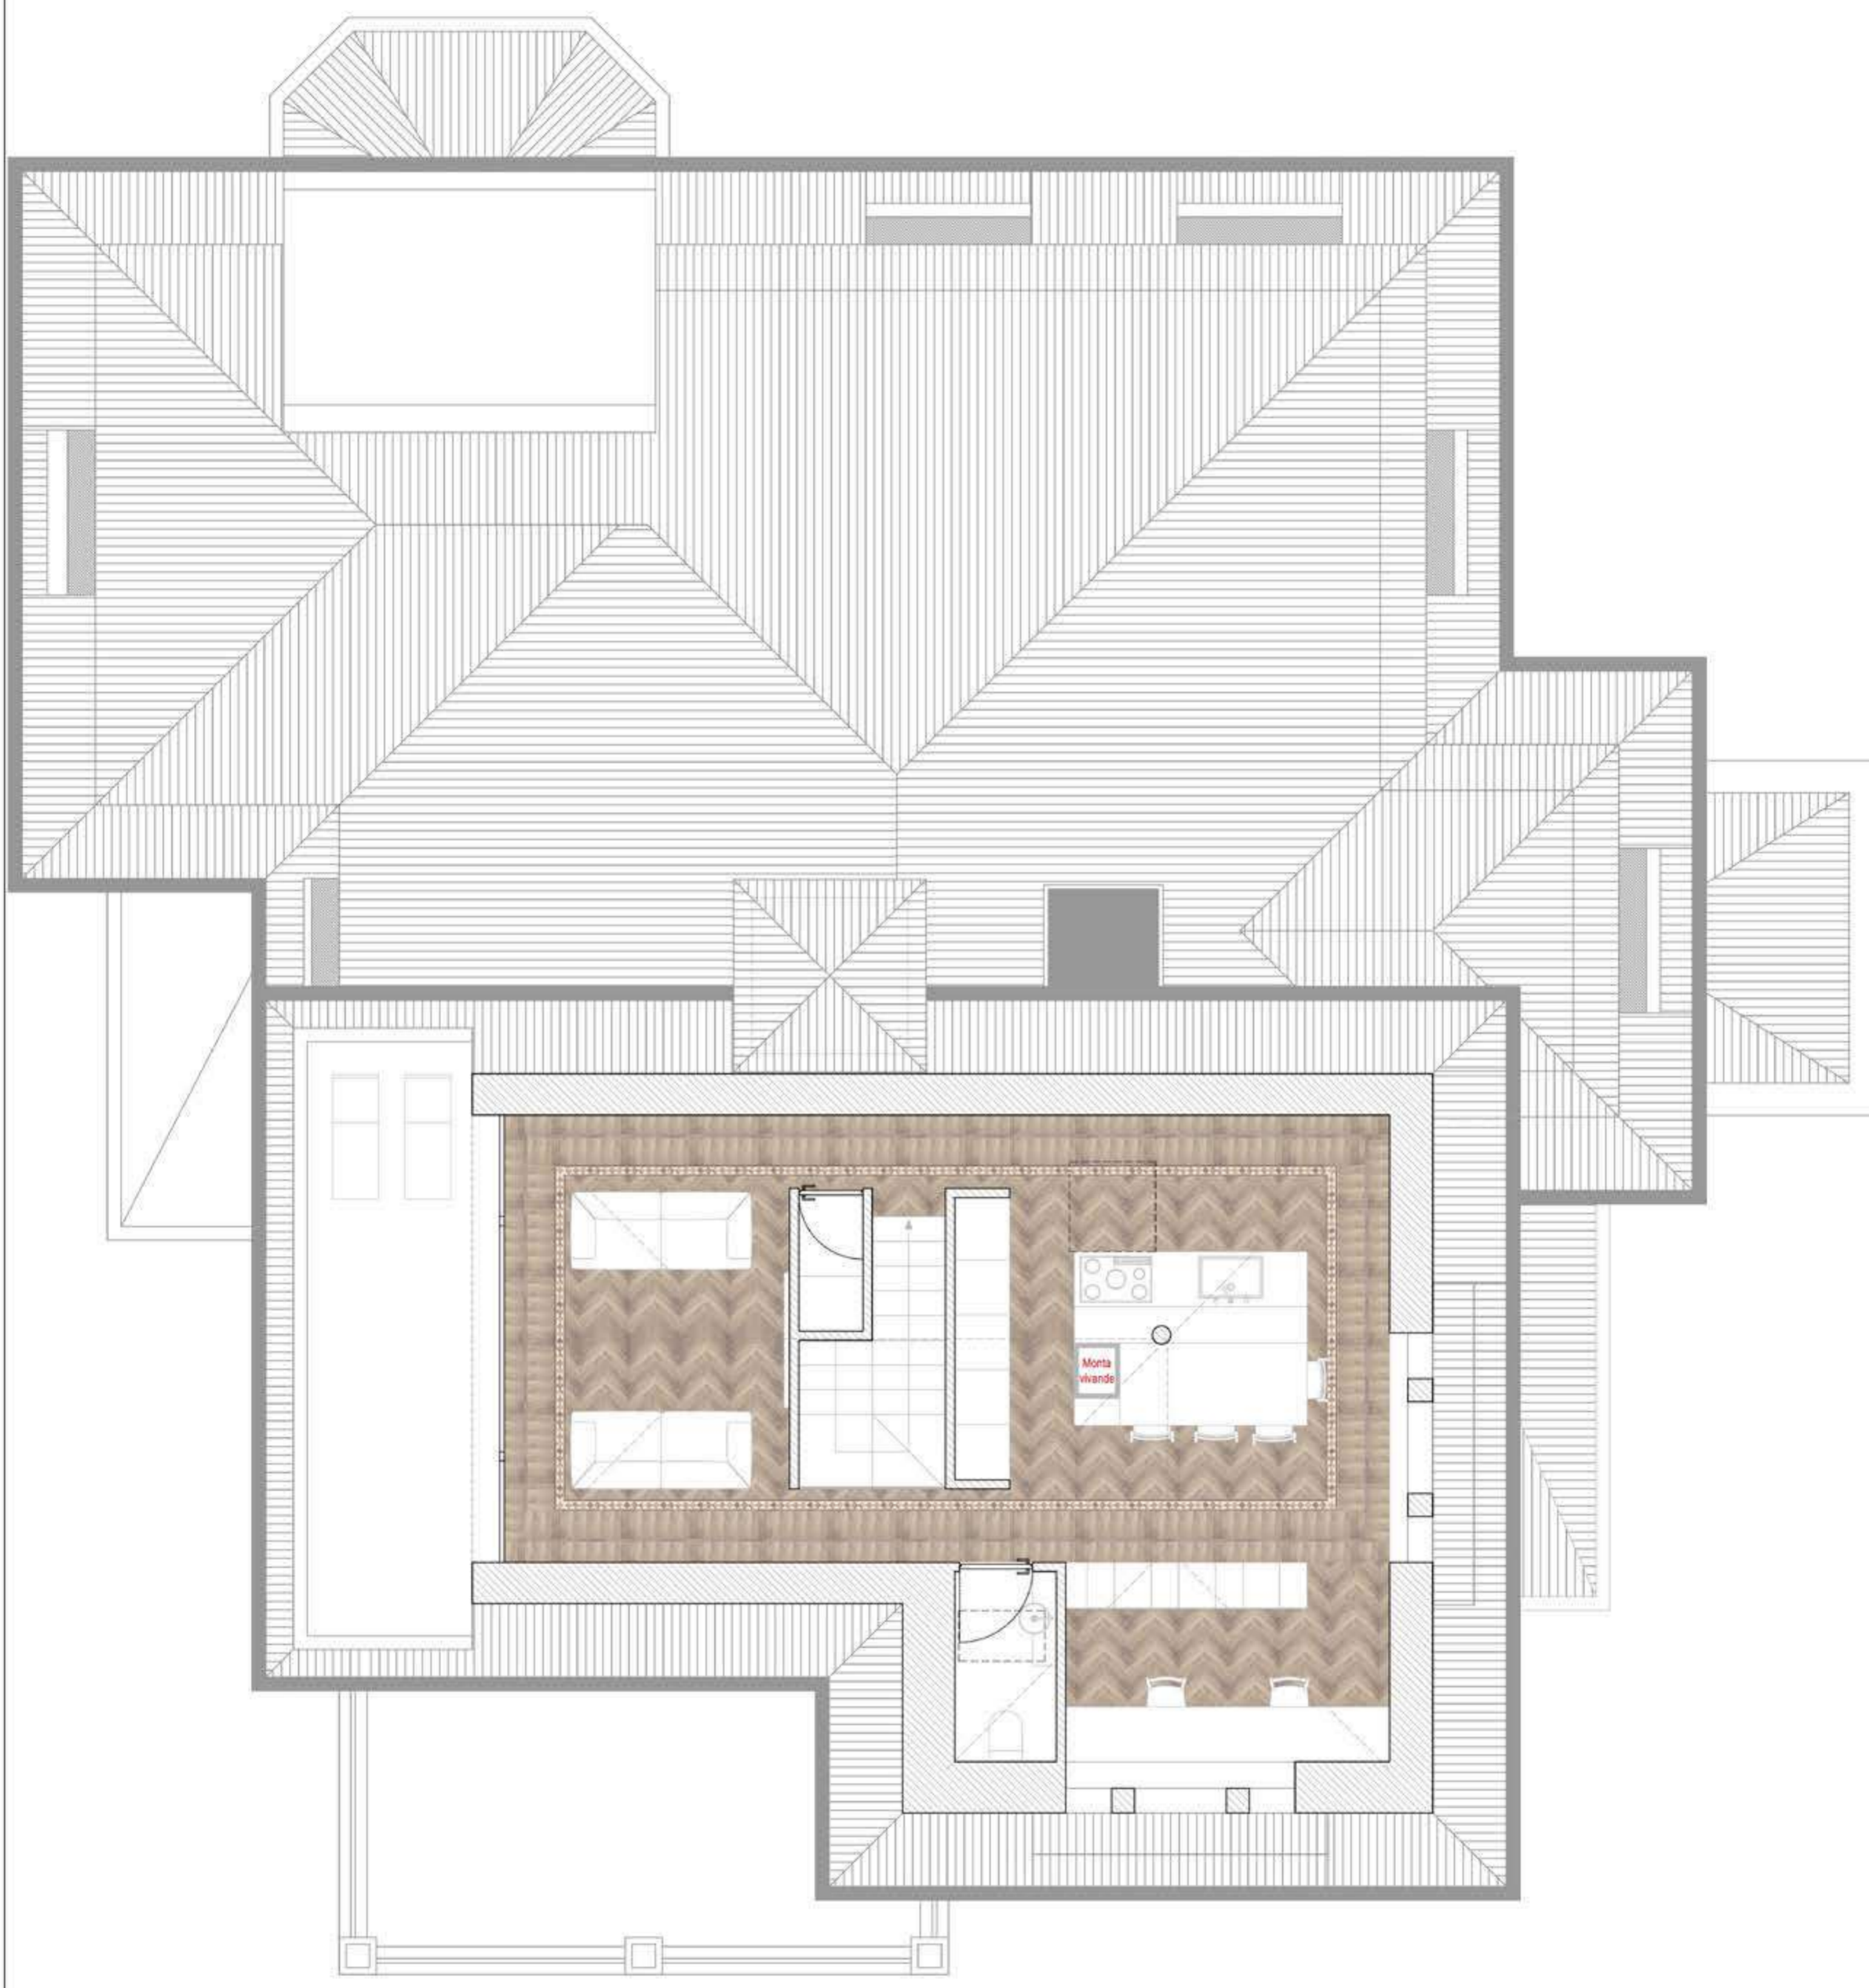

VILLA TRABATTONI_PIANO TERZO
UNITA' 6 (2°livello) : 141 mq più 14 mq (terrazzo)

GINO GUARNIERI architects

Via Settembrini, 9
20124, Milano
Tel. 0239286158
info@ginoguarneriarchitects.com
www.studioamilano.it