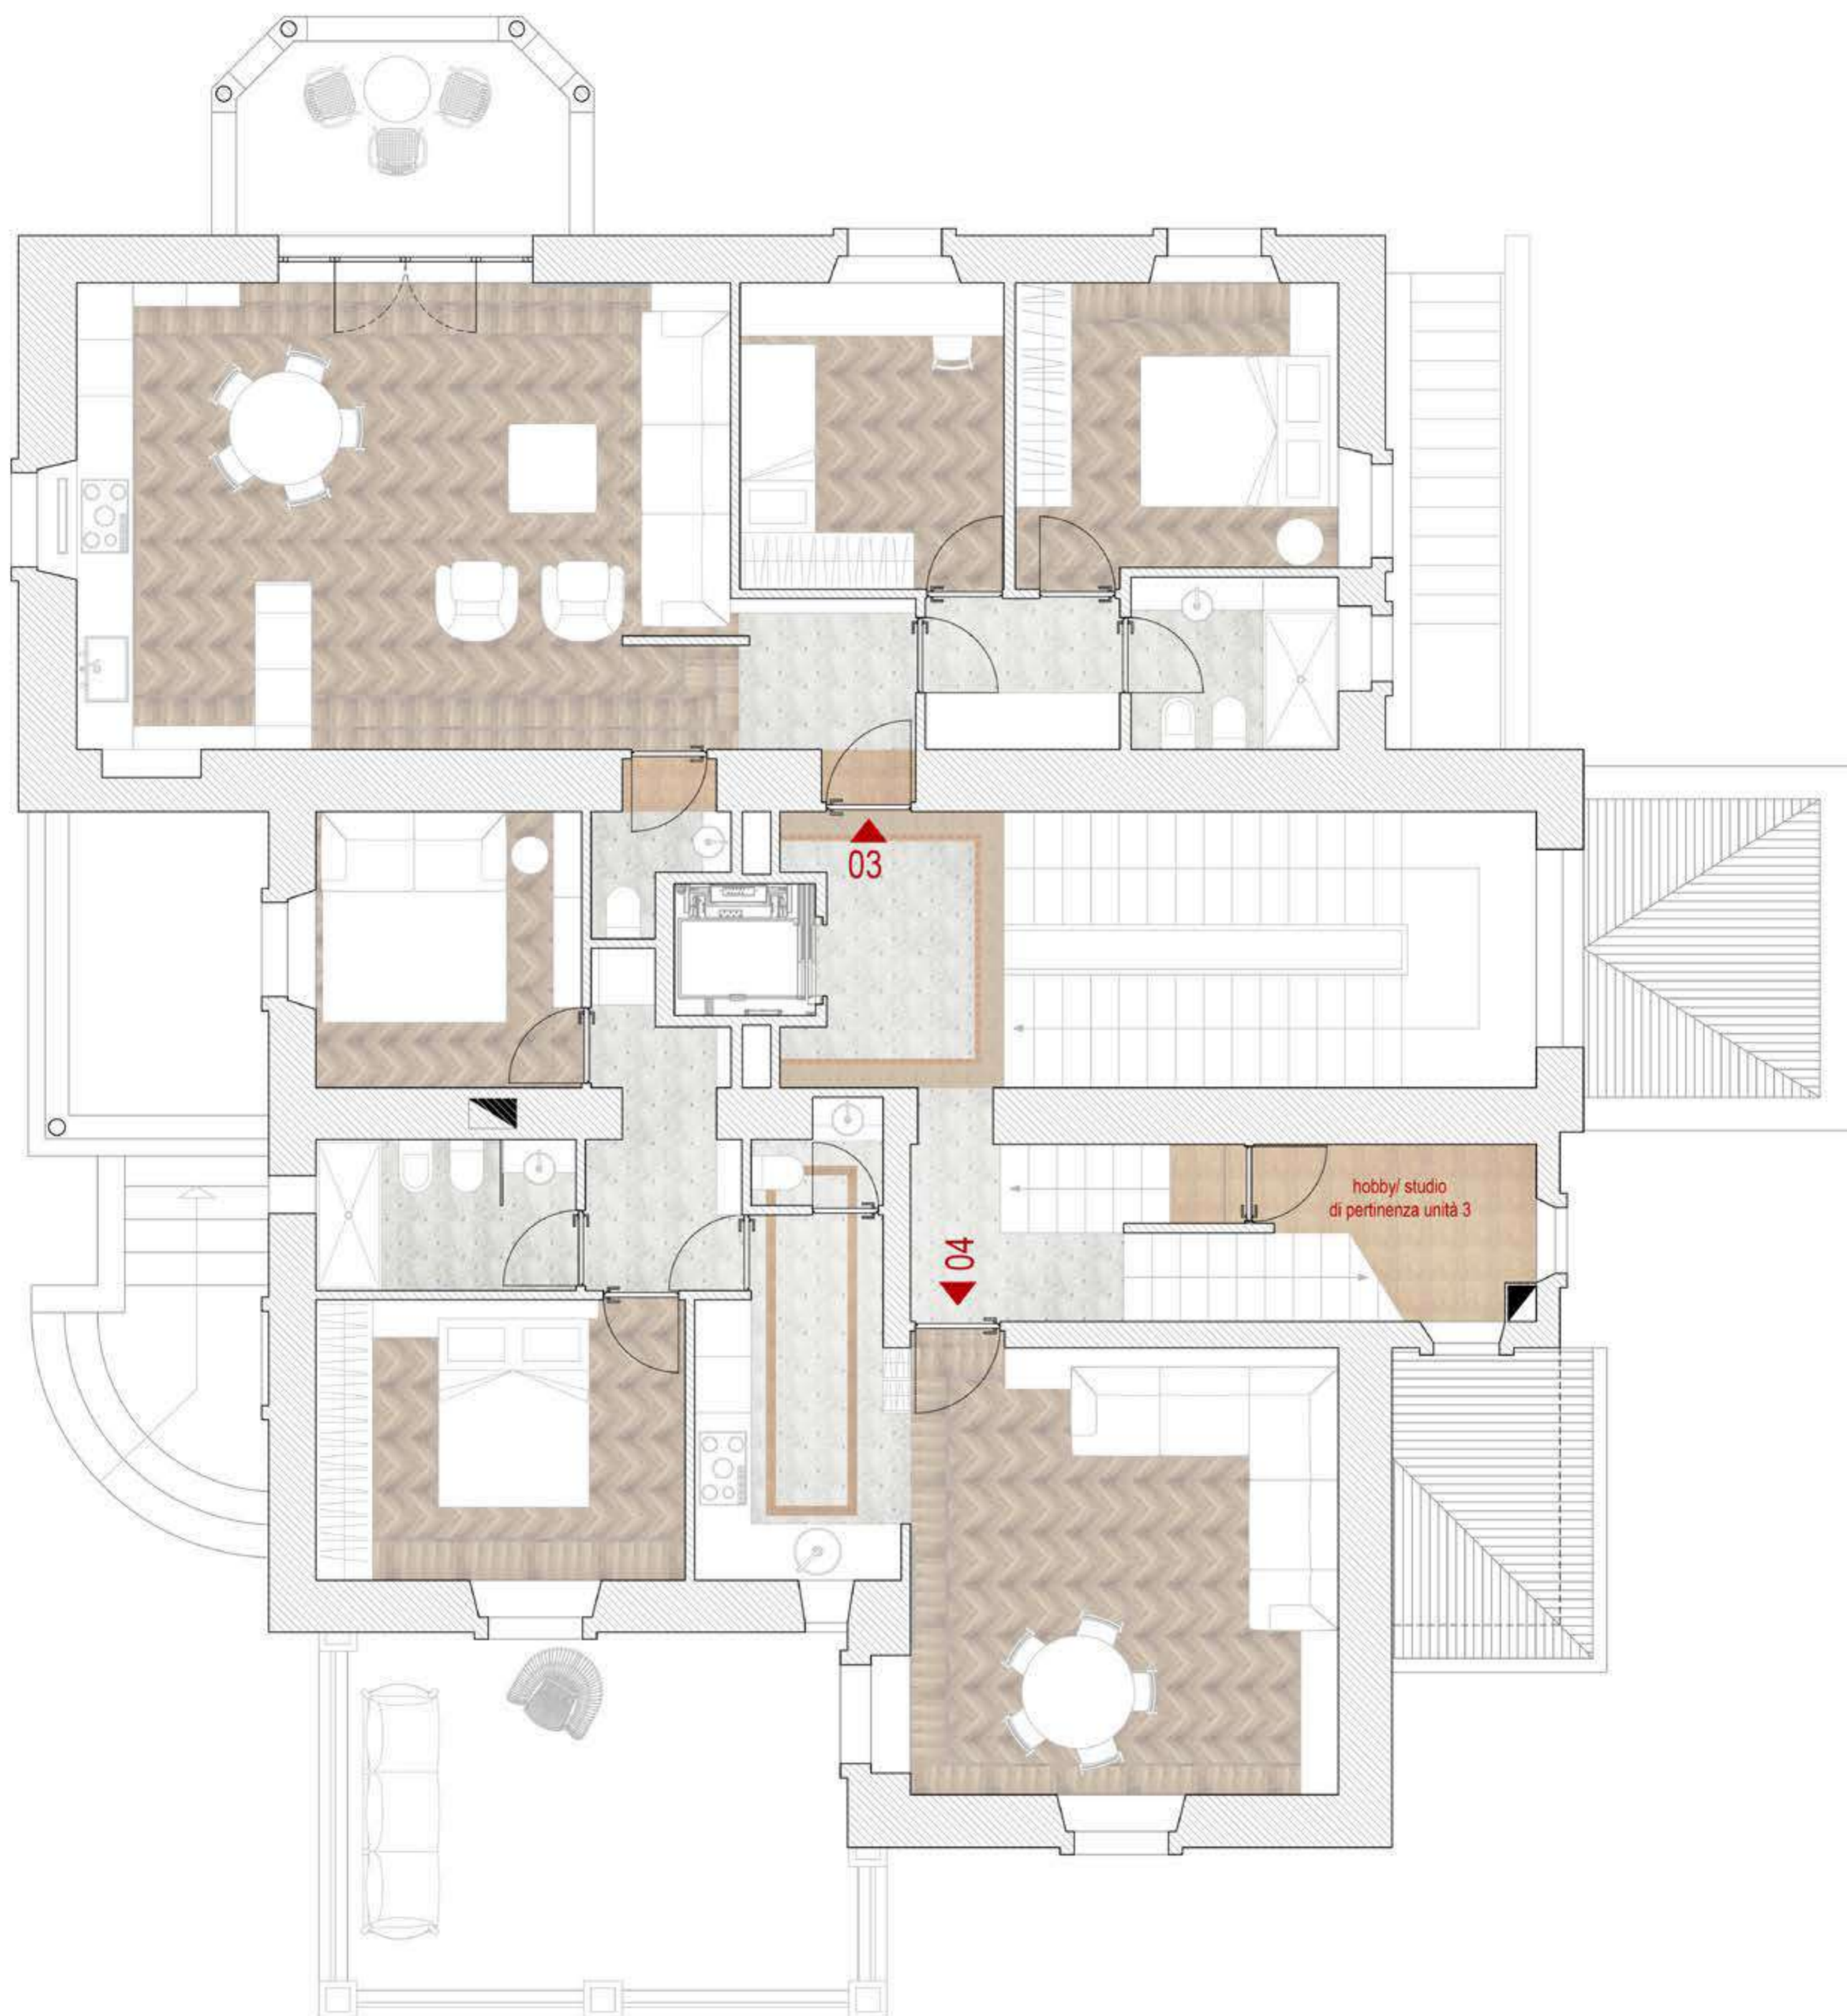

VILLA TRABATTONI_PIANO PRIMO
UNITA' 3: 86 mq più 7 mq (loggia) e 8 mq (hobby/studio)
UNITA' 4: 81 mq più 28mq (terrazzo)

GINO GUARNIERI architects

Via Settembrini, 9
20124, Milano
Tel. 0239286158
info@ginoguarneriarchitects.com
www.studioamilano.it