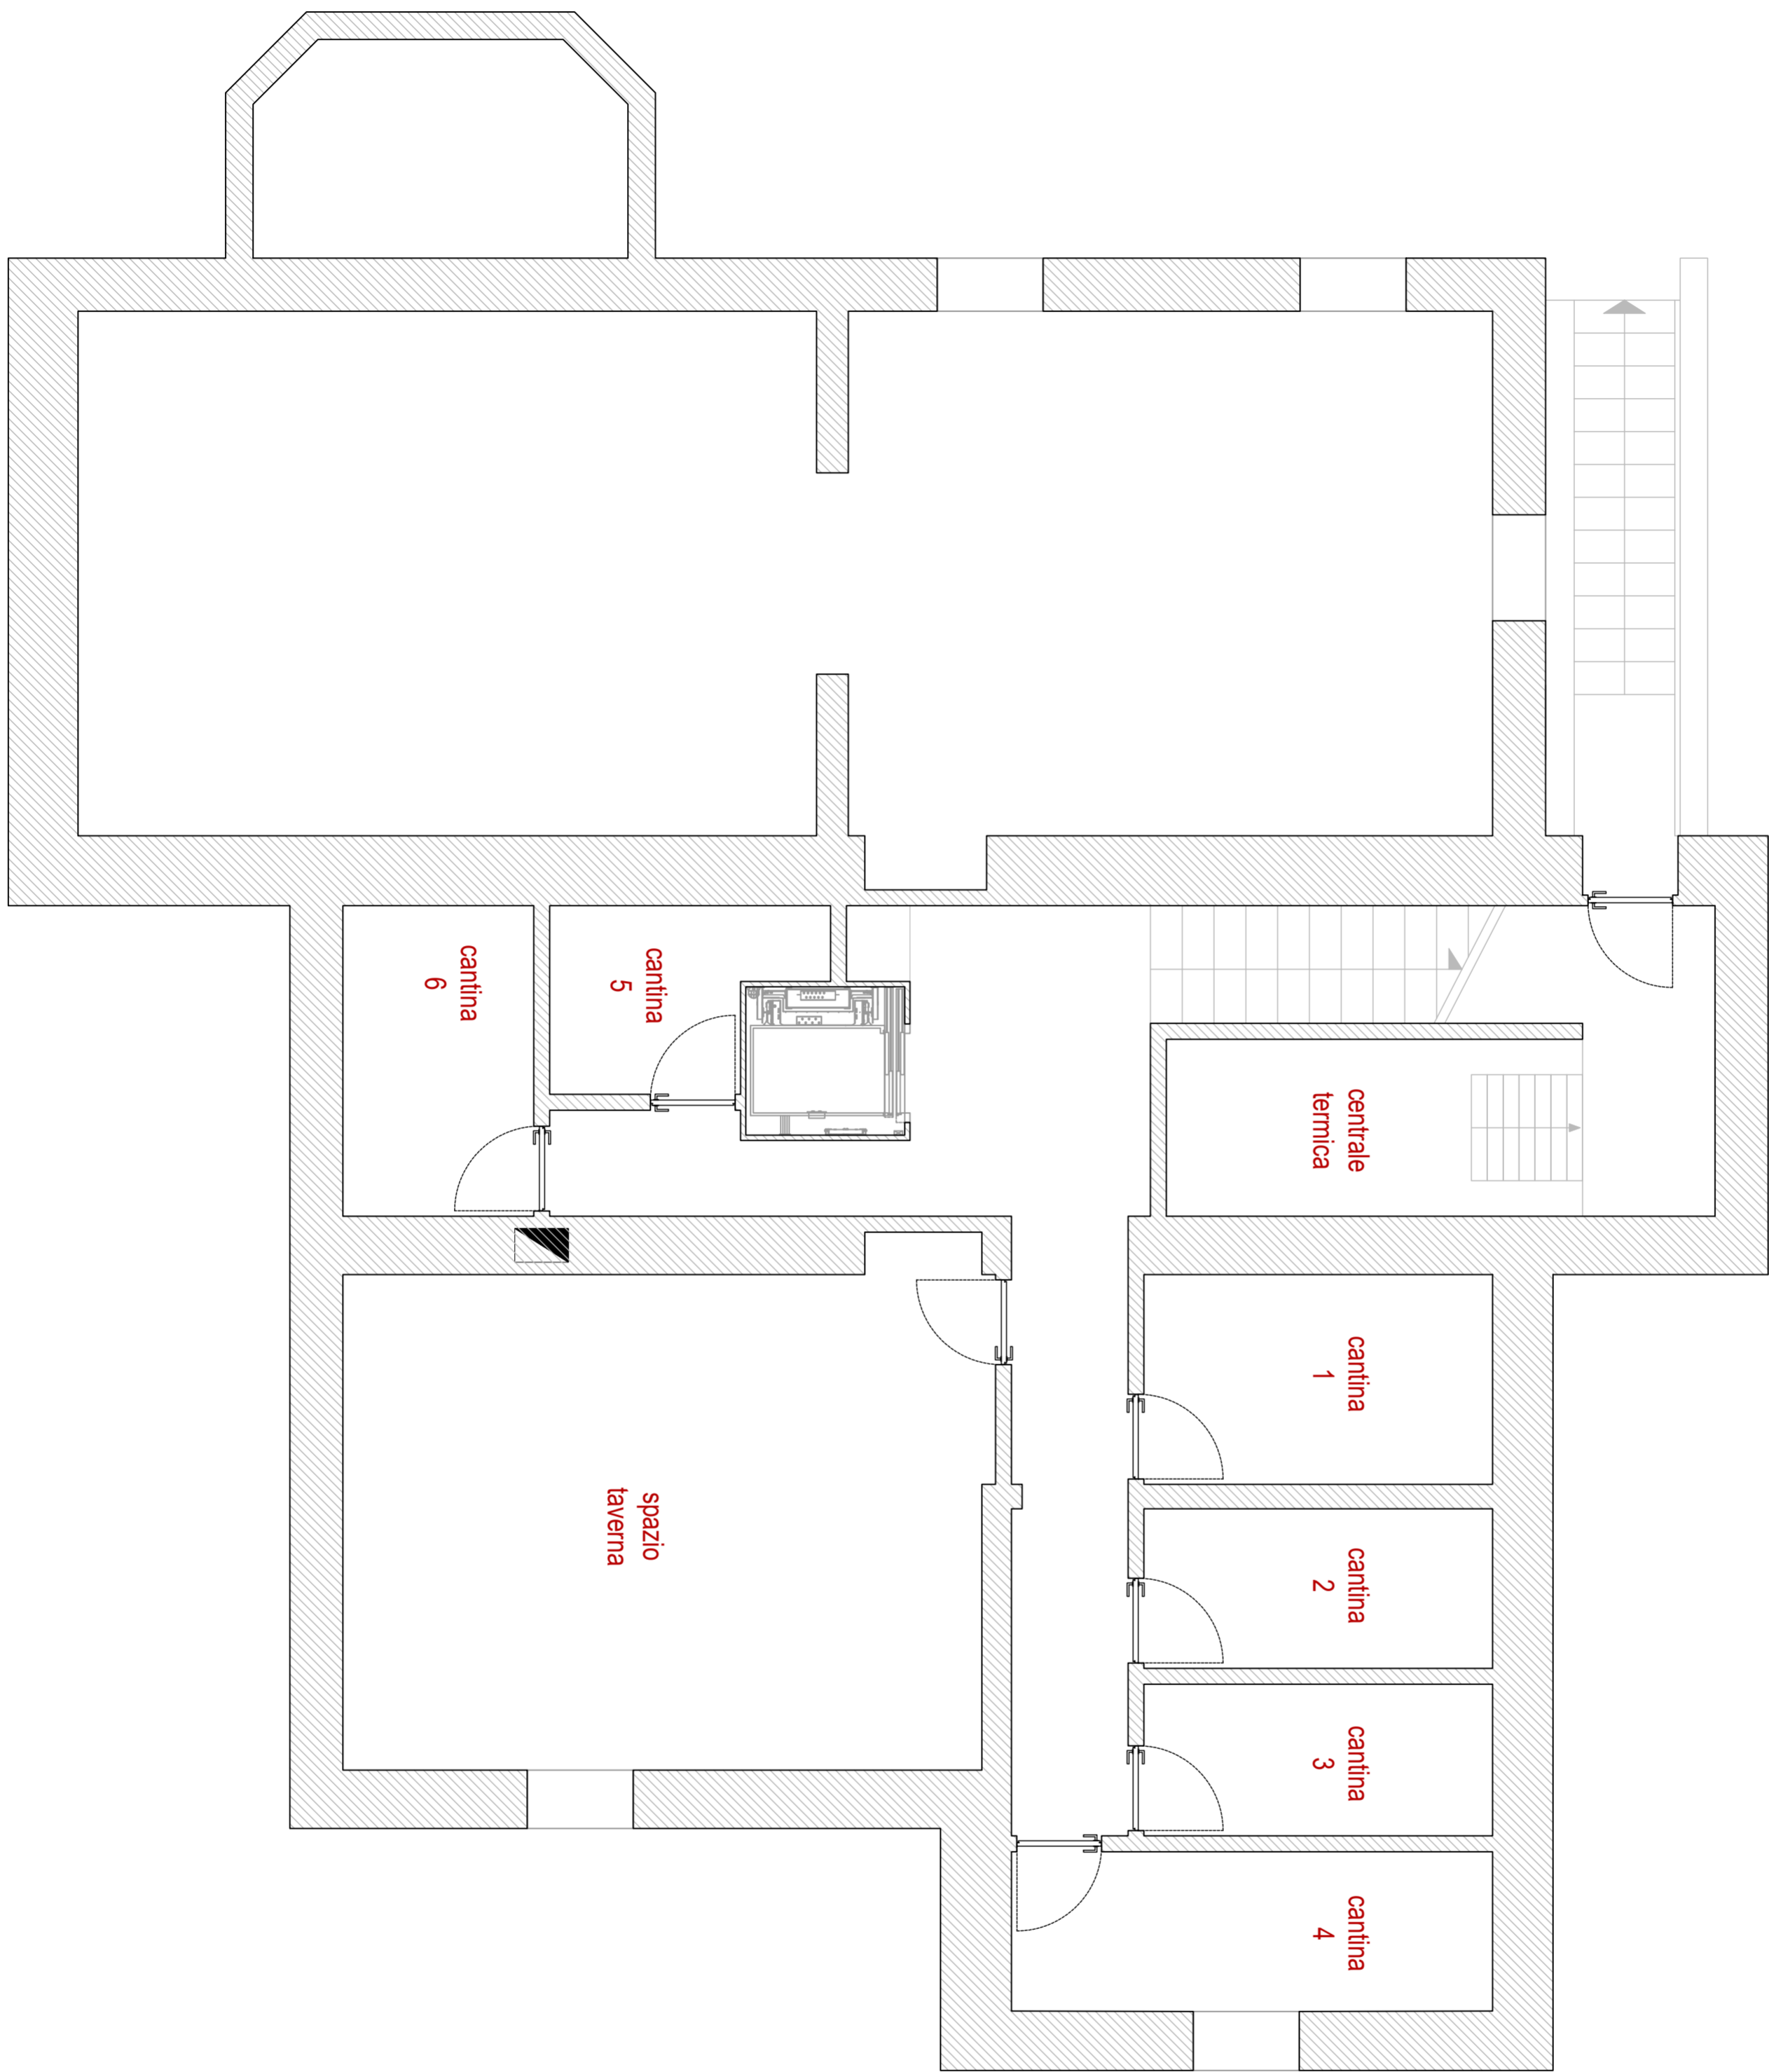

VILLA TRABATTONI_PIANO INTERRATO
CANTINE 1.50

GINO GUARNIERI architects

Via Settembrini, 9
20124, Milano
Tel. 0239286158
info@ginoguarneriarchitects.com
www.studioamilano.it